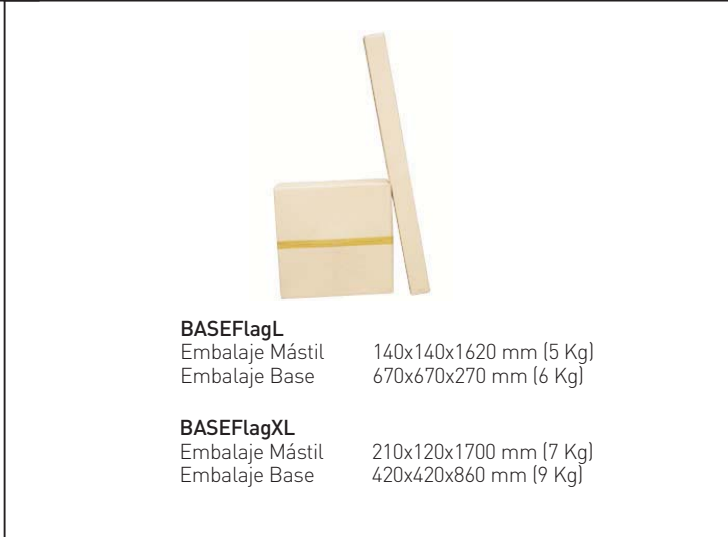

BaseFlag

La bandera portátil profesional

- ✦ Bases ligeras rellenas con agua o arena.
- ✦ Mástiles telescópicos.
- ✦ Brazos orientables al viento.
- ✦ Dos tamaños a elegir, L y XL.
- ✦ Bolsas de transporte incluidas y embalaje individual en cartón.
- ✦ Piezas extra incluidas.
- ✦ Kit de repuestos disponible (no incluido).

No todas las banderas telescópicas son iguales... **Descubre la diferencia**

+ MODELOS STANDARD	+ EMBALAJE
--------------------	------------

* Los tamaños de bandera son sólo una recomendación

+ COMPONENTES	
---------------	--

+ DATOS	
---------	--

BaseFlagL	
Base	650x650x240 mm
Mástil recogido	1570 mm
Mástil abierto	4000 mm
Peso	3,5 kg (Base) - 3,5 Kg (Mástil)
Materiales:	Aluminio, Plastico

BaseFlagXL	
Base	820x820x170 mm
Mástil recogido	1680 mm
Mástil abierto	5310 mm
Peso	5 kg (Base) - 5,5 Kg (Mástil)
Materiales:	Aluminio, Plastico