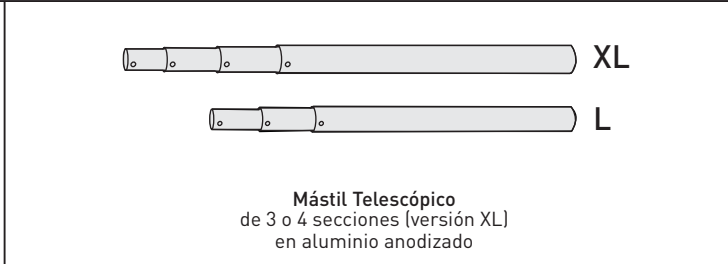

BaseFlag

La bandera portátil profesional

- ✦ Bases ligeras rellenas con agua o arena.
- ✦ Mástiles telescópicos.
- ✦ Brazos orientables al viento.
- ✦ Dos tamaños a elegir, L y XL.
- ✦ Bolsas de transporte incluidas y embalaje individual en cartón.
- ✦ Piezas extra incluidas.
- ✦ Kit de repuestos disponible (no incluido).

No todas las banderas telescópicas son iguales... **Descubre la diferencia**

+ MODELOS STANDARD	+ EMBALAJE
--------------------	------------

* Los tamaños de bandera son sólo una recomendación

+ COMPONENTES	
---------------	--

+ DATOS	
---------	--

BaseFlagL	
Base	650x650x240 mm
Mástil recogido	1570 mm
Mástil abierto	4000 mm
Peso	3,5 kg (Base) - 3,5 Kg (Mástil)
Materiales:	Aluminio, Plastico

BaseFlagXL	
Base	820x820x170 mm
Mástil recogido	1680 mm
Mástil abierto	5310 mm
Peso	5 kg (Base) - 5,5 Kg (Mástil)
Materiales:	Aluminio, Plastico