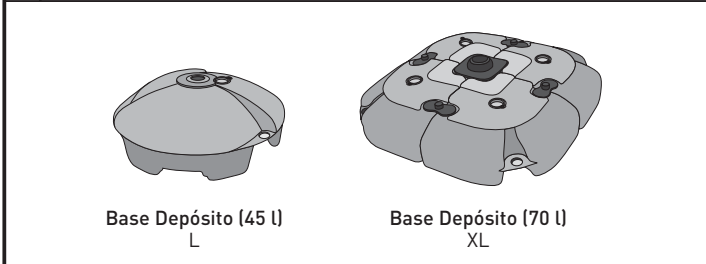

BaseFlag

La bandera portátil profesional

- ✦ Bases ligeras rellenas con agua o arena.
- ✦ Mástiles telescópicos.
- ✦ Brazos orientables al viento.
- ✦ Dos tamaños a elegir, L y XL.
- ✦ Bolsas de transporte incluidas y embalaje individual en cartón.
- ✦ Piezas extra incluidas.
- ✦ Kit de repuestos disponible (no incluido).

+ DATOS	
---------	--

BaseFlagL	
Base	650x650x240 mm
Mástil recogido	1570 mm
Mástil abierto	4000 mm
Peso	3,5 kg (Base) - 3,5 Kg (Mástil)
Materiales:	Aluminio, Plastico

BaseFlagXL	
Base	820x820x170 mm
Mástil recogido	1680 mm
Mástil abierto	5310 mm
Peso	5 kg (Base) - 5,5 Kg (Mástil)
Materiales:	Aluminio, Plastico