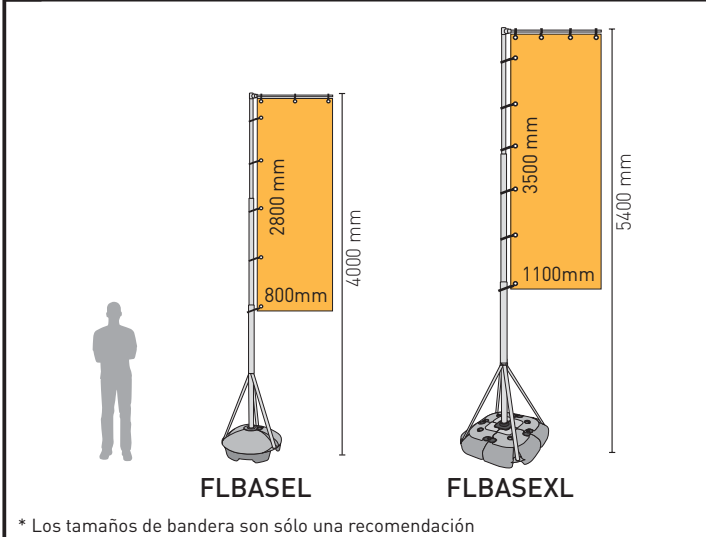

BaseFlag

La bandera portátil profesional

- ✦ Bases ligeras rellenas con agua o arena.
- ✦ Mástiles telescópicos.
- ✦ Brazos orientables al viento.
- ✦ Dos tamaños a elegir, L y XL.
- ✦ Bolsas de transporte incluidas y embalaje individual en cartón.
- ✦ Piezas extra incluidas.
- ✦ Kit de repuestos disponible (no incluido).

No todas las banderas telescópicas son iguales... **Descubre la diferencia**

+ MODELOS STANDARD	+ EMBALAJE
--------------------	------------

* Los tamaños de bandera son sólo una recomendación

+ COMPONENTES	
---------------	--

+ DATOS	
---------	--

BaseFlagL	
Base	650x650x240 mm
Mástil recogido	1570 mm
Mástil abierto	4000 mm
Peso	3,5 kg (Base) - 3,5 Kg (Mástil)
Materiales:	Aluminio, Plastico

BaseFlagXL	
Base	820x820x170 mm
Mástil recogido	1680 mm
Mástil abierto	5310 mm
Peso	5 kg (Base) - 5,5 Kg (Mástil)
Materiales:	Aluminio, Plastico