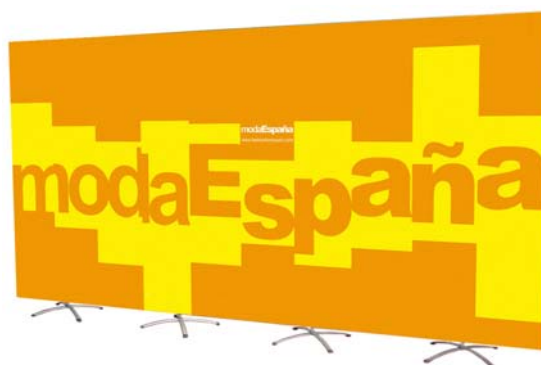

EasyBanner

Diseño clásico, íntegramente en aluminio con bases plegables.

- Versión base sencilla económica y versión base doble de gran estabilidad.
- Posibilidad de ampliar la altura hasta 3m en base doble.
- Posibilidad de realizar tamaños especiales partiendo de configuraciones standard.
- Construcción robusta y duradera.

Ejemplo de valla
200x100cm
con 2 unidades 90x200cm

Base sencilla
90x200cm

Cartel
90x60cm

Sujeción de un corpóreo
(en foam u otro material rígido)

Base doble
120x200cm

Mural en tela o lona
Impresión en 1 pieza de
360x200cm