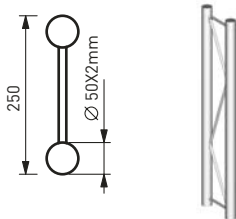

## MODELOS (mm)

NetTruss DUO

NetTruss TRIO

NetTruss CUADRO

### TRAMOS

DUO TRIO CUADRO

1000 mm  
1500 mm  
2000 mm  
2500 mm  
3000 mm

Otros tamaños bajo pedido

### UNIONES

Disponibles para todas las configuraciones posibles

Todas las Uniones Standard miden 500 mm