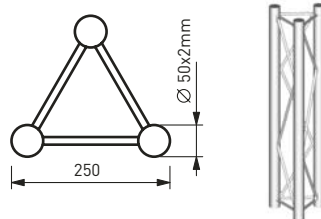

## MODELOS (mm)

NetTruss DUO

NetTruss TRIO

NetTruss CUADRO

### TRAMOS

DUO TRIO CUADRO

1000 mm  
1500 mm  
2000 mm  
2500 mm  
3000 mm

Otros tamaños bajo pedido

### UNIONES

Disponibles para todas las configuraciones posibles

Todas las Uniones Standard miden 500 mm