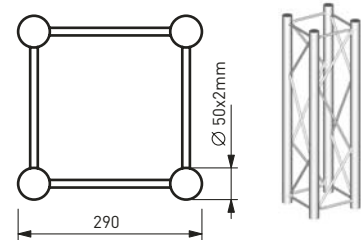

## MODELOS (mm)

NetTruss DUO

NetTruss TRIO

NetTruss CUADRO

### TRAMOS

DUO TRIO CUADRO

1000 mm  
1500 mm  
2000 mm  
2500 mm  
3000 mm

Otros tamaños bajo pedido

### UNIONES

Disponibles para todas las configuraciones posibles

Todas las Uniones Standard miden 500 mm