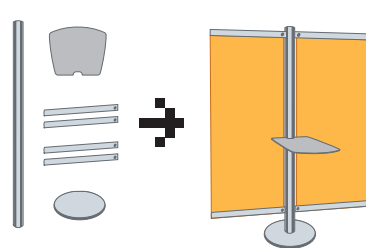

### ➤ CONSTRUYE TU CONFIGURACIÓN UNIENDO PIEZAS STANDARD

**COMPONENTES STANDARD**

<b>BASE CIRCULAR 45cm</b>		<b>BARRA HORIZONTAL CON LOCKERS (1,2 ó 3m)</b>		
 <p><b>PFSBA45</b> Caja 480x480x50mm, 10kg</p>	 <p>PFSBH1L - Barra 1m PFSBH2L - Barra 2m PFSBH3L - Barra 3m</p>			
	<b>BARRA HORIZONTAL CON LOCKERS PARTIDA CON PIEZA EMPALME (2, 3, 4, 5 ó 6m)</b>			
	 <p>PFSBH2LEMP - Barra 2m PFSBH3LEMP - Barra 3m PFSBH4LEMP - Barra 4m PFSBH5LEMP - Barra 5m PFSBH6LEMP - Barra 6m</p>			
<b>MÁSTIL (95, 190, 300cm)</b>	<b>PORTAFOLLETOS FRONTAL A3</b>	<b>PORTAFOLLETOS LATERAL A4 (Izquierda/Derecha)</b>		
<p><b>PFSM300</b> Caja Mástil 300 3020x90x90mm, 6,4kg</p>  <p><b>PFSM190</b> Caja Mástil 190 1920x90x90mm, 4kg</p>  <p><b>PFSM095</b> Caja Mástil 95 970x90x90mm, 2kg</p> 	 <p><b>PFSEA3</b> Caja 520x350x80mm, 2,5kg</p>	 <p><b>PFSEA4I</b> Izquierda</p>  <p><b>PFSEA4D</b> Derecha</p> <p>Caja 260x320x55mm, 0,8kg</p>		
	<b>MESA M (Se fija a un mástil)</b> Realizada en madera 16mm laminada gris y canteada en PVC. Incluye soportes de anclaje a mástil.		<b>MESA L (Se fija a dos mástiles)</b> Realizada en madera 16mm laminada gris y canteada en PVC. Incluye soportes de anclaje a mástil.	
	 <p><b>PFSMEM</b> 459x390mm</p> <p>Caja 1920x90x90mm, 4kg</p>		 <p><b>PFSMEL</b> 900x497mm</p> <p>Caja 1920x90x90mm, 4kg</p>	
	<b>SET PORTABANNER LATERAL 70cm + LLAVE LOCKERS</b>		<b>SNAPFRAMES</b>	
 <p><b>PFSBAN70</b> Caja 790x50x50mm, 1,1kg</p>		 <p>A4 - UCN255N0A4 - 260x350x21-0,5kg A3 - UCN255N0A3 - 370x480x21-0,8kg 50x70 - UCN255N0B2 - 560x760x21-1,9kg 70x100 - UCN255N0B1 - 760x1060x21-3,3kg</p>		
<b>LLAVE LOCKERS</b>	<b>EMPALME MÁSTIL</b>	<b>CONECTOR SNAPFRAME</b>		
 <p><b>PFE114</b></p>	 <p><b>PFSMASEMP</b></p>	 <p><b>PFCSNSNAP</b> Bolsa 10 uds.</p>		