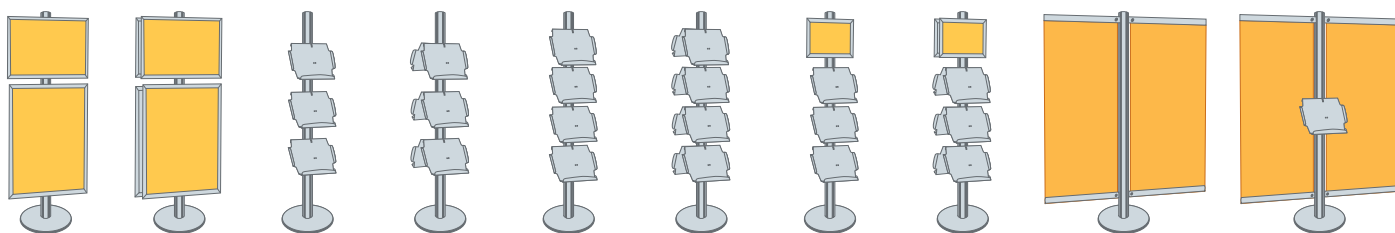

PFSK008 | PFSK008D | PFSK009 | PFSK009D | PFSK010 | PFSK010D | PFSK011 | PFSK011D | PFSK012 | PFSK013

190cm altura (Podemos realizar cualquier otra altura)