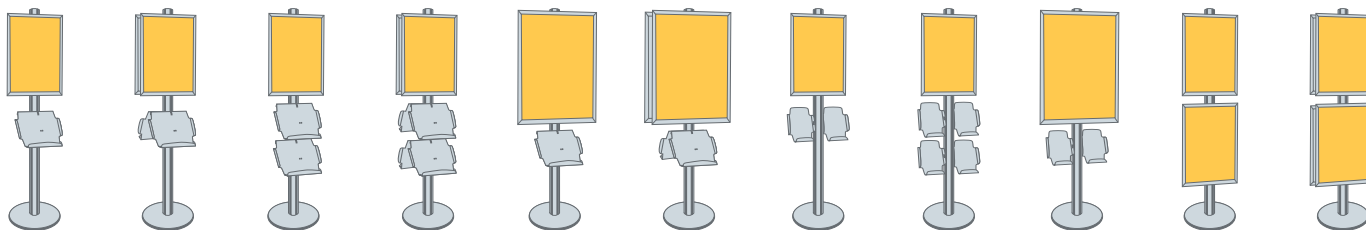

190cm altura (Podemos realizar cualquier otra altura)

PFSK001 | PFSK001D | PFSK002 | PFSK002D | PFSK003 | PFSK003D | PFSK004 | PFSK005 | PFSK006 | PFSK007 | PFSK007D

190cm altura (Podemos realizar cualquier otra altura)