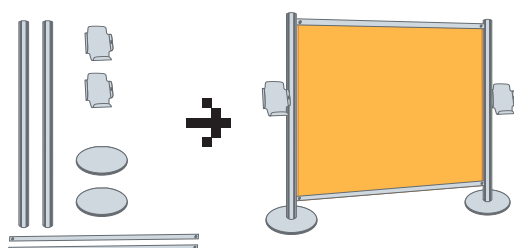

### ➤ CONSTRUYE TU CONFIGURACIÓN UNIENDO PIEZAS STANDARD

**COMPONENTES STANDARD**

<b>BASE CIRCULAR 45cm</b>		<b>BARRA HORIZONTAL CON LOCKERS (1,2 ó 3m)</b>		
 <p><b>PFSBA45</b> Caja 480x480x50mm, 10kg</p>	 <p>PFSBH1L - Barra 1m PFSBH2L - Barra 2m PFSBH3L - Barra 3m</p>			
	<b>BARRA HORIZONTAL CON LOCKERS PARTIDA CON PIEZA EMPALME (2, 3, 4, 5 ó 6m)</b>			
	 <p>PFSBH2LEMP - Barra 2m PFSBH3LEMP - Barra 3m PFSBH4LEMP - Barra 4m PFSBH5LEMP - Barra 5m PFSBH6LEMP - Barra 6m</p>			
<b>MÁSTIL (95, 190, 300cm)</b>	<b>PORTAFOLLETOS FRONTAL A3</b>	<b>PORTAFOLLETOS LATERAL A4 (Izquierda/Derecha)</b>		
<p><b>PFSM300</b> Caja Mástil 300 3020x90x90mm, 6,4kg</p>  <p><b>PFSM190</b> Caja Mástil 190 1920x90x90mm, 4kg</p>  <p><b>PFSM095</b> Caja Mástil 95 970x90x90mm, 2kg</p> 	 <p><b>PFSEA3</b> Caja 520x350x80mm, 2,5kg</p>	 <p><b>PFSEA4I</b> Izquierda</p>  <p><b>PFSEA4D</b> Derecha</p> <p>Caja 260x320x55mm, 0,8kg</p>		
	<b>MESA M (Se fija a un mástil)</b> Realizada en madera 16mm laminada gris y canteada en PVC. Incluye soportes de anclaje a mástil.		<b>MESA L (Se fija a dos mástiles)</b> Realizada en madera 16mm laminada gris y canteada en PVC. Incluye soportes de anclaje a mástil.	
	 <p><b>PFSMEM</b> 459x390mm</p> <p>Caja 1920x90x90mm, 4kg</p>		 <p><b>PFSMEL</b> 900x497mm</p> <p>Caja 1920x90x90mm, 4kg</p>	
	<b>SET PORTABANNER LATERAL 70cm + LLAVE LOCKERS</b>		<b>SNAPFRAMES</b>	
 <p><b>PFSBAN70</b> Caja 790x50x50mm, 1,1kg</p>		 <p>A4 - UCN255N0A4 - 260x350x21-0,5kg A3 - UCN255N0A3 - 370x480x21-0,8kg 50x70 - UCN255N0B2 - 560x760x21-1,9kg 70x100 - UCN255N0B1 - 760x1060x21-3,3kg</p>		
<b>LLAVE LOCKERS</b>	<b>EMPALME MÁSTIL</b>	<b>CONECTOR SNAPFRAME</b>		
 <p><b>PFE114</b></p>	 <p><b>PFSMASEMP</b></p>	 <p><b>PFCSNSNAP</b> Bolsa 10 uds.</p>		