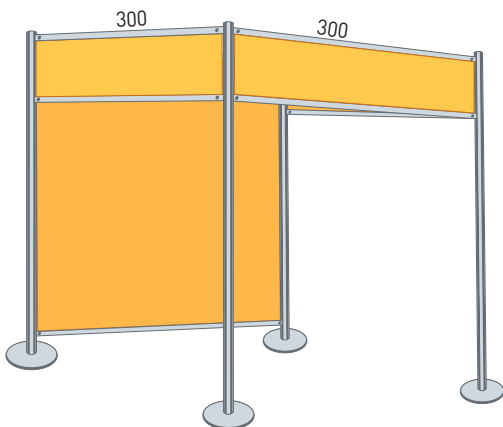

300cm altura (Podemos realizar cualquier otra altura)

PFSK048