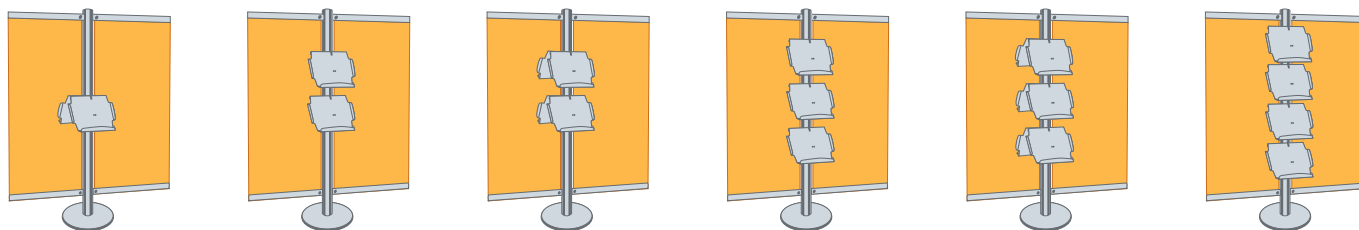

PFSK013D | PFSK014 | PFSK014D | PFSK015 | PFSK015D | PFSK016

190cm altura (Podemos realizar cualquier otra altura)