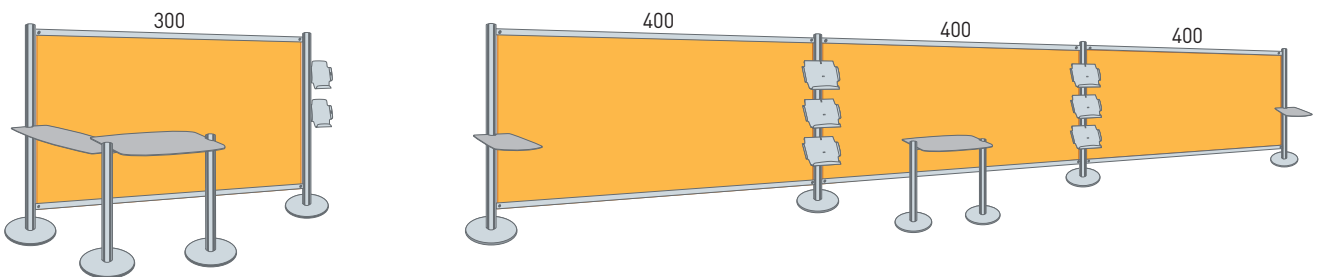

PFSK043

190cm altura (Podemos realizar cualquier otra altura)

PFSK042