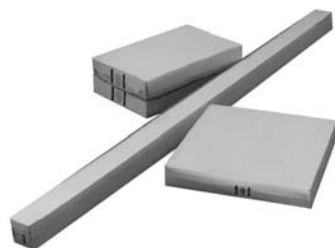

### ➤ CONSTRUYE TU CONFIGURACIÓN UNIENDO PIEZAS STANDARD

**COMPONENTES STANDARD**

<b>BASE CIRCULAR 45cm</b>		<b>BARRA HORIZONTAL CON LOCKERS (1,2 ó 3m)</b>		
 <p><b>PFSBA45</b> Caja 480x480x50mm, 10kg</p>	 <p>PFSBH1L - Barra 1m PFSBH2L - Barra 2m PFSBH3L - Barra 3m</p>			
	<b>BARRA HORIZONTAL CON LOCKERS PARTIDA CON PIEZA EMPALME (2, 3, 4, 5 ó 6m)</b>			
	 <p>PFSBH2LEMP - Barra 2m PFSBH3LEMP - Barra 3m PFSBH4LEMP - Barra 4m PFSBH5LEMP - Barra 5m PFSBH6LEMP - Barra 6m</p>			
<b>MÁSTIL (95, 190, 300cm)</b>	<b>PORTAFOLLETOS FRONTAL A3</b>	<b>PORTAFOLLETOS LATERAL A4 (Izquierda/Derecha)</b>		
<p><b>PFSM300</b> Caja Mástil 300 3020x90x90mm, 6,4kg</p>  <p><b>PFSM190</b> Caja Mástil 190 1920x90x90mm, 4kg</p>  <p><b>PFSM095</b> Caja Mástil 95 970x90x90mm, 2kg</p> 	 <p><b>PFSEA3</b> Caja 520x350x80mm, 2,5kg</p>	 <p><b>PFSEA4I</b> Izquierda</p>  <p><b>PFSEA4D</b> Derecha</p> <p>Caja 260x320x55mm, 0,8kg</p>		
	<b>MESA M (Se fija a un mástil)</b> Realizada en madera 16mm laminada gris y canteada en PVC. Incluye soportes de anclaje a mástil.		<b>MESA L (Se fija a dos mástiles)</b> Realizada en madera 16mm laminada gris y canteada en PVC. Incluye soportes de anclaje a mástil.	
	 <p><b>PFSMEM</b> 459x390mm</p> <p>Caja 1920x90x90mm, 4kg</p>		 <p><b>PFSMEL</b> 900x497mm</p> <p>Caja 1920x90x90mm, 4kg</p>	
	<b>SET PORTABANNER LATERAL 70cm + LLAVE LOCKERS</b>		<b>SNAPFRAMES</b>	
 <p><b>PFSBAN70</b> Caja 790x50x50mm, 1,1kg</p>		 <p>A4 - UCN255N0A4 - 260x350x21-0,5kg A3 - UCN255N0A3 - 370x480x21-0,8kg 50x70 - UCN255N0B2 - 560x760x21-1,9kg 70x100 - UCN255N0B1 - 760x1060x21-3,3kg</p>		
<b>LLAVE LOCKERS</b>	<b>EMPALME MÁSTIL</b>	<b>CONECTOR SNAPFRAME</b>		
 <p><b>PFE114</b></p>	 <p><b>PFSMASEMP</b></p>	 <p><b>PFCSNSNAP</b> Bolsa 10 uds.</p>		