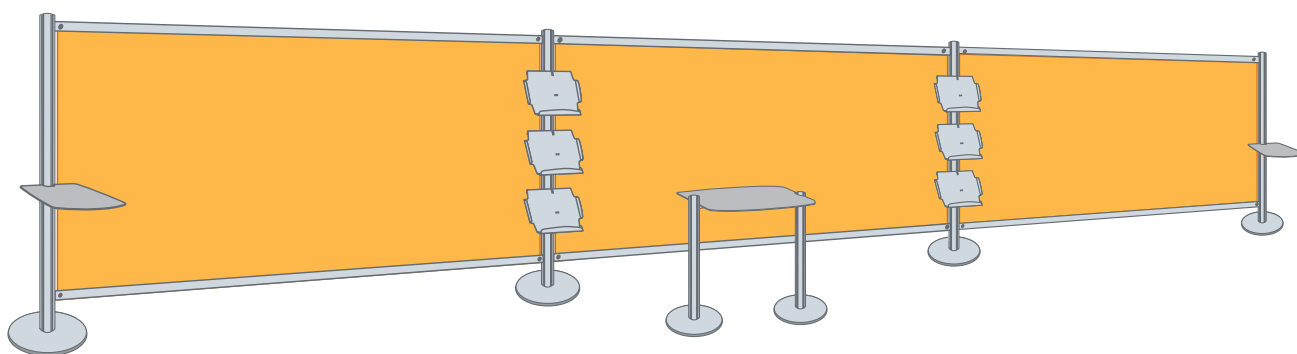

### ➤ CONSTRUYE TU CONFIGURACIÓN UNIENDO PIEZAS STANDARD

**COMPONENTES STANDARD**

<b>BASE CIRCULAR 45cm</b>		<b>BARRA HORIZONTAL CON LOCKERS (1,2 ó 3m)</b>		
 <p><b>PFSBA45</b> Caja 480x480x50mm, 10kg</p>	 <p>PFSBH1L - Barra 1m PFSBH2L - Barra 2m PFSBH3L - Barra 3m</p>			
	<b>BARRA HORIZONTAL CON LOCKERS PARTIDA CON PIEZA EMPALME (2, 3, 4, 5 ó 6m)</b>			
	 <p>PFSBH2LEMP - Barra 2m PFSBH3LEMP - Barra 3m PFSBH4LEMP - Barra 4m PFSBH5LEMP - Barra 5m PFSBH6LEMP - Barra 6m</p>			
<b>MÁSTIL (95, 190, 300cm)</b>	<b>PORTAFOLLETOS FRONTAL A3</b>	<b>PORTAFOLLETOS LATERAL A4 (Izquierda/Derecha)</b>		
<p><b>PFSM300</b> Caja Mástil 300 3020x90x90mm, 6,4kg</p>  <p><b>PFSM190</b> Caja Mástil 190 1920x90x90mm, 4kg</p>  <p><b>PFSM095</b> Caja Mástil 95 970x90x90mm, 2kg</p> 	 <p><b>PFSEA3</b> Caja 520x350x80mm, 2,5kg</p>	 <p><b>PFSEA4I</b> Izquierda</p>  <p><b>PFSEA4D</b> Derecha</p> <p>Caja 260x320x55mm, 0,8kg</p>		
	<b>MESA M (Se fija a un mástil)</b> Realizada en madera 16mm laminada gris y canteada en PVC. Incluye soportes de anclaje a mástil.		<b>MESA L (Se fija a dos mástiles)</b> Realizada en madera 16mm laminada gris y canteada en PVC. Incluye soportes de anclaje a mástil.	
	 <p><b>PFSMEM</b> 459x390mm</p> <p>Caja 1920x90x90mm, 4kg</p>		 <p><b>PFSMEL</b> 900x497mm</p> <p>Caja 1920x90x90mm, 4kg</p>	
	<b>SET PORTABANNER LATERAL 70cm + LLAVE LOCKERS</b>		<b>SNAPFRAMES</b>	
 <p><b>PFSBAN70</b> Caja 790x50x50mm, 1,1kg</p>		 <p>A4 - UCN255N0A4 - 260x350x21-0,5kg A3 - UCN255N0A3 - 370x480x21-0,8kg 50x70 - UCN255N0B2 - 560x760x21-1,9kg 70x100 - UCN255N0B1 - 760x1060x21-3,3kg</p>		
<b>LLAVE LOCKERS</b>	<b>EMPALME MÁSTIL</b>	<b>CONECTOR SNAPFRAME</b>		
 <p><b>PFE114</b></p>	 <p><b>PFSMASEMP</b></p>	 <p><b>PFCSNSNAP</b> Bolsa 10 uds.</p>		