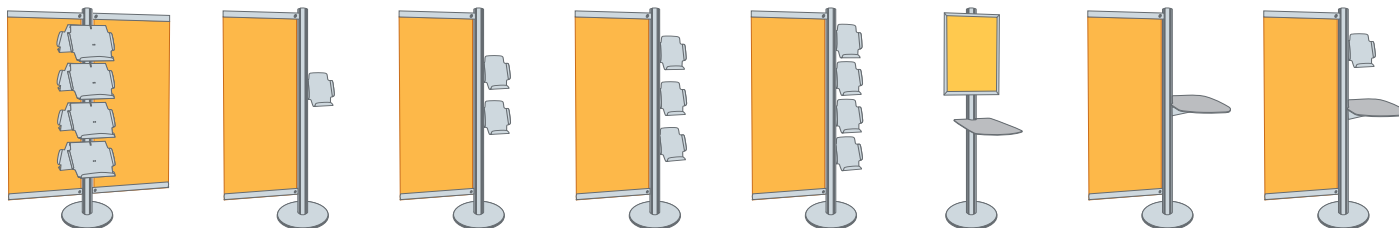

PFSK016D | PFSK017 | PFSK018 | PFSK019 | PFSK020 | PFSK021 | PFSK022 | PFSK023

190cm altura (Podemos realizar cualquier otra altura)