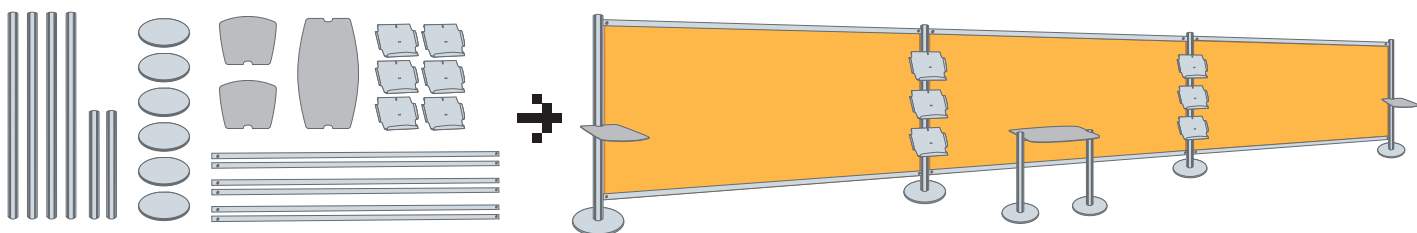

### ➤ CONSTRUYE TU CONFIGURACIÓN UNIENDO PIEZAS STANDARD

**COMPONENTES STANDARD**

<b>BASE CIRCULAR 45cm</b>		<b>BARRA HORIZONTAL CON LOCKERS (1,2 ó 3m)</b>		
 <p><b>PFSBA45</b> Caja 480x480x50mm, 10kg</p>	 <p>PFSBH1L - Barra 1m PFSBH2L - Barra 2m PFSBH3L - Barra 3m</p>			
	<b>BARRA HORIZONTAL CON LOCKERS PARTIDA CON PIEZA EMPALME (2, 3, 4, 5 ó 6m)</b>			
	 <p>PFSBH2LEMP - Barra 2m PFSBH3LEMP - Barra 3m PFSBH4LEMP - Barra 4m PFSBH5LEMP - Barra 5m PFSBH6LEMP - Barra 6m</p>			
<b>MÁSTIL (95, 190, 300cm)</b>	<b>PORTAFOLLETOS FRONTAL A3</b>	<b>PORTAFOLLETOS LATERAL A4 (Izquierda/Derecha)</b>		
<p><b>PFSM300</b> Caja Mástil 300 3020x90x90mm, 6,4kg</p>  <p><b>PFSM190</b> Caja Mástil 190 1920x90x90mm, 4kg</p>  <p><b>PFSM095</b> Caja Mástil 95 970x90x90mm, 2kg</p> 	 <p><b>PFSEA3</b> Caja 520x350x80mm, 2,5kg</p>	 <p><b>PFSEA4I</b> Izquierda</p>  <p><b>PFSEA4D</b> Derecha</p> <p>Caja 260x320x55mm, 0,8kg</p>		
	<b>MESA M (Se fija a un mástil)</b> Realizada en madera 16mm laminada gris y canteada en PVC. Incluye soportes de anclaje a mástil.		<b>MESA L (Se fija a dos mástiles)</b> Realizada en madera 16mm laminada gris y canteada en PVC. Incluye soportes de anclaje a mástil.	
	 <p><b>PFSMEM</b> 459x390mm</p> <p>Caja 1920x90x90mm, 4kg</p>		 <p><b>PFSMEL</b> 900x497mm</p> <p>Caja 1920x90x90mm, 4kg</p>	
	<b>SET PORTABANNER LATERAL 70cm + LLAVE LOCKERS</b>		<b>SNAPFRAMES</b>	
 <p><b>PFSBAN70</b> Caja 790x50x50mm, 1,1kg</p>		 <p>A4 - UCN255N0A4 - 260x350x21-0,5kg A3 - UCN255N0A3 - 370x480x21-0,8kg 50x70 - UCN255N0B2 - 560x760x21-1,9kg 70x100 - UCN255N0B1 - 760x1060x21-3,3kg</p>		
<b>LLAVE LOCKERS</b>	<b>EMPALME MÁSTIL</b>	<b>CONECTOR SNAPFRAME</b>		
 <p><b>PFE114</b></p>	 <p><b>PFSMASEMP</b></p>	 <p><b>PFCSNSNAP</b> Bolsa 10 uds.</p>		