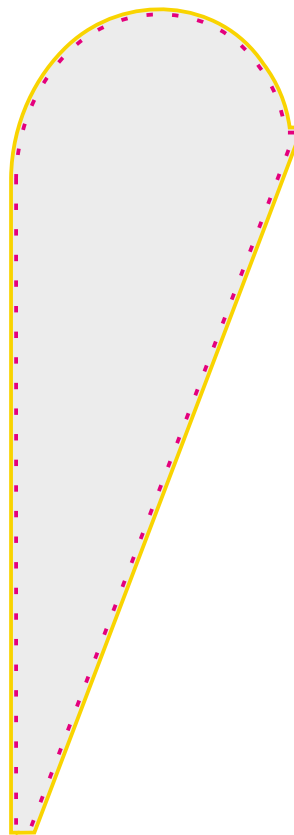

Modelo GOTA

LIMITE BANDEROLA 
MARGEN [COSTURA] 

ESCALA 1:10
[10% TAMAÑO REAL]

talla

S

80 x 160

talla

M

85 x 260

talla

L

95 X 290

talla

XL

115 X 350