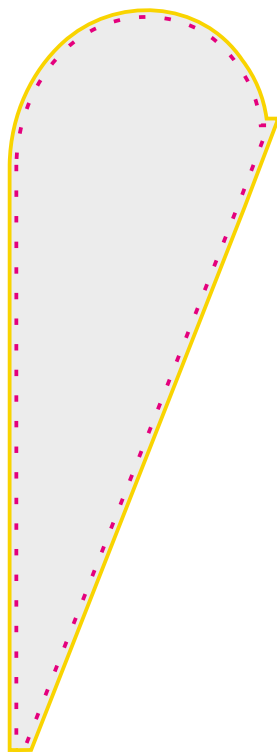

Modelo GOTA

LIMITE BANDEROLA 
MARGEN [COSTURA] 

ESCALA 1:10
[10% TAMAÑO REAL]

talla

S

80 x 160

talla

M

85 x 260

talla

L

95 X 290

talla

XL

115 X 350