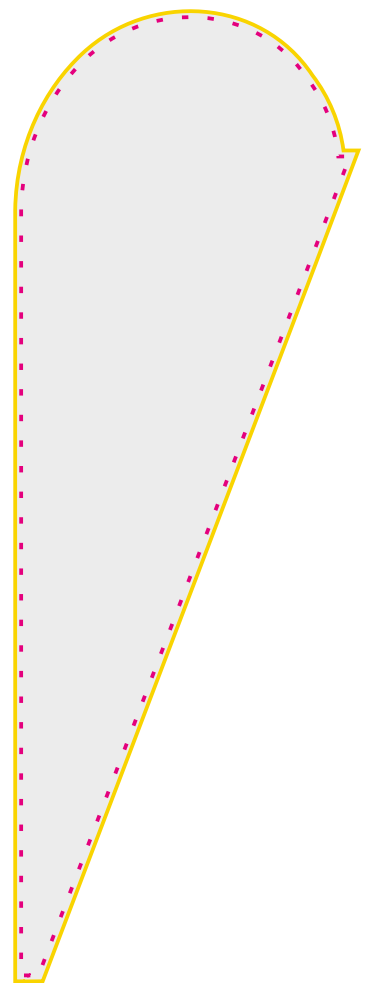

Modelo GOTA

LIMITE BANDEROLA 
MARGEN [COSTURA] 

ESCALA 1:10
[10% TAMAÑO REAL]

talla

S

80 x 160

talla

M

85 x 260

talla

L

95 X 290

talla

XL

115 X 350